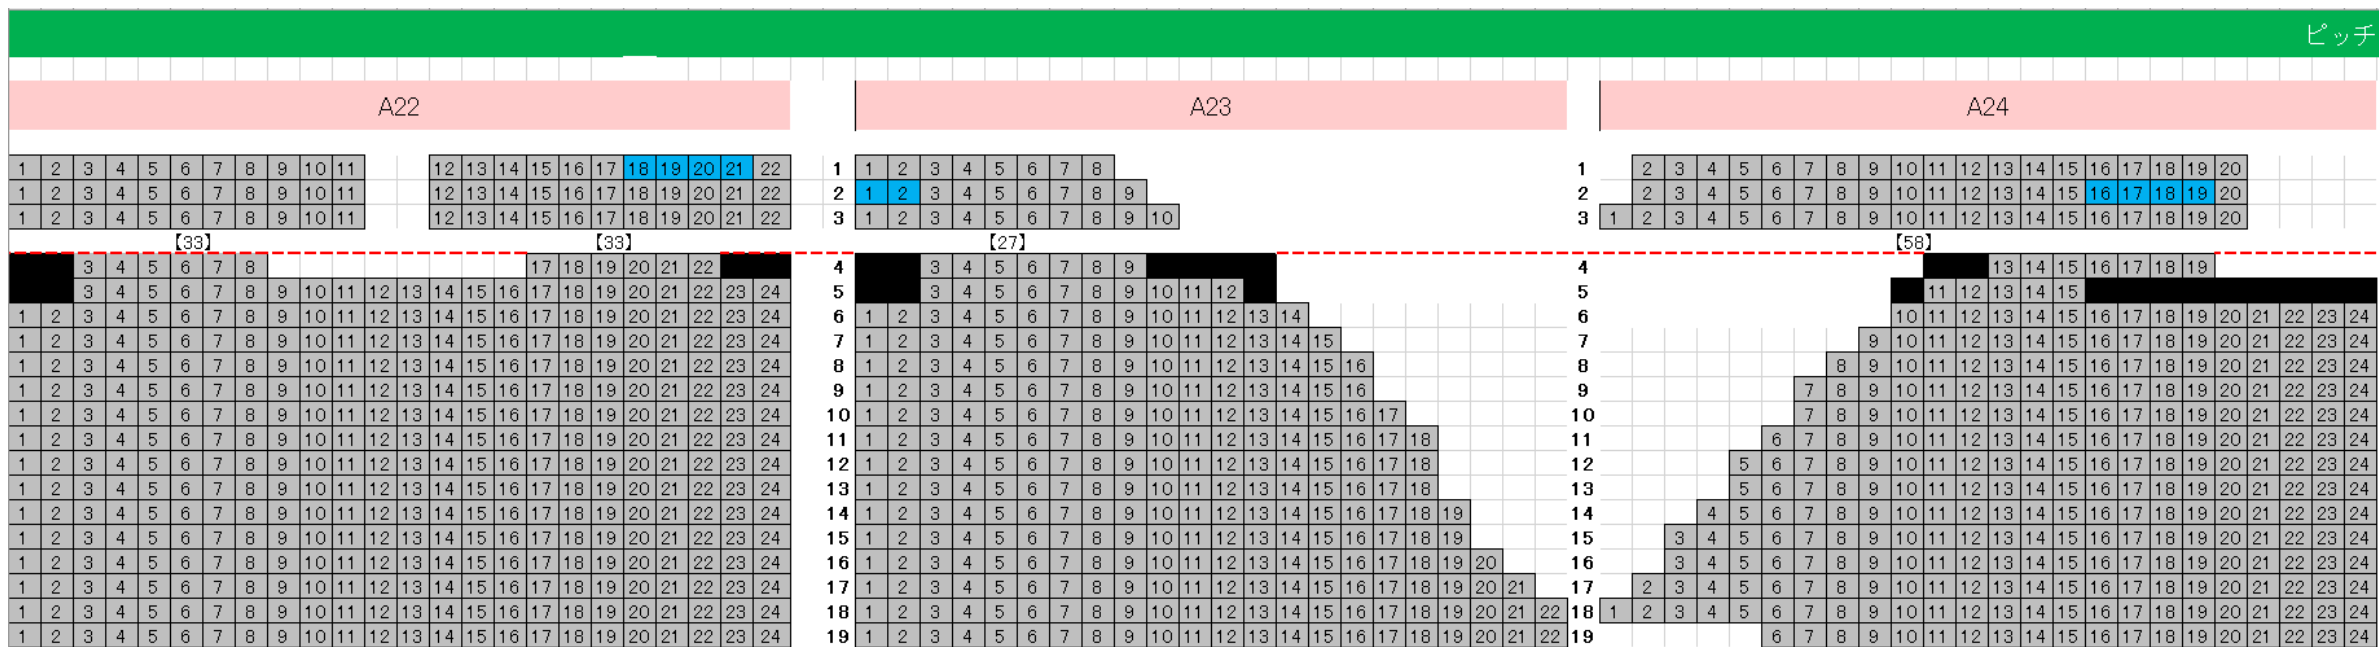

カテゴリー3 (メイン側)  
青色が選択可能となります。

ピッチ																									
A1													A2												
1																									
2																									
3																									
4																									
5																	7	8							
6																7	8								
7																7	8	9							
8																7	8	9	10						
9																7	8	9	10						
10																7	8	9	10	11					
11																7	8	9	10	11	12				
12																7	8	9	10	11	12	13			
13																1	2	3	4	5	6	7	8	9	10
14																1	2	3	4	5	6	7	8	9	10
15																1	2	3	4	5	6	7	8	9	10
16																1	2	3	4	5	6	7	8	9	10
17																1	2	3	4	5	6	7	8	9	10
18																1	2	3	4	5	6	7	8	9	10
19																1	2	3	4	5	6	7	8	9	10
20																1	2	3	4	5	6	7	8	9	10
21																1	2	3	4	5	6	7	8	9	10
22																1	2	3	4	5	6	7	8	9	10
23																1	2	3	4	5	6	7	8	9	10
24																1	2	3	4	5	6	7	8	9	10

カテゴリー4・カテゴリー4フロントビュー  
青色が選択可能となります。

カテゴリー4・カテゴリー4フロントビュー  
青色が選択可能となります。